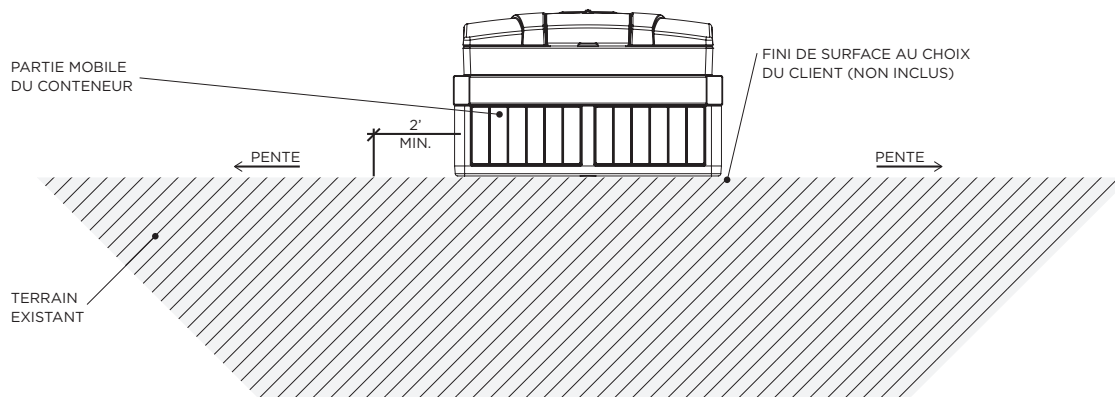

Schéma d'installation*

Le modèle 4v² est illustré à titre indicatif seulement

Un accompagnement rigoureux

Pour Ecoloxia, les bons liens d'affaires vont bien au-delà de la vente de produits. C'est pourquoi elle s'assure d'être présente chaque fois que nécessaire et d'effectuer des suivis rapidement et efficacement auprès de ses clients, tant pour l'installation des conteneurs que pour répondre à toute question susceptible de survenir par la suite.

ecoloxia
groupe environnemental inc

1000, rue Cormier, suite 300, Drummondville (Québec) J2C 2N6
Tél. : **819 850-0089** | info@ecoloxia.ca | www.ecoloxia.ca